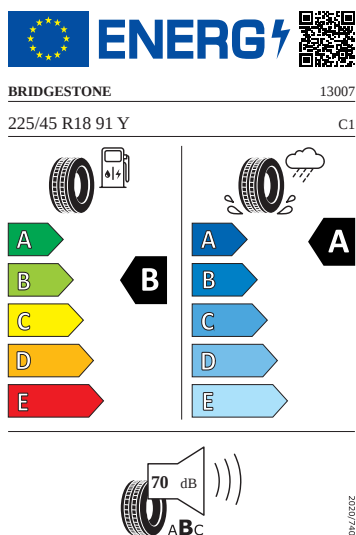

Energetické štítky pneumatik

- Bridgestone 225.0/45.0 R18

- Goodyear 225.0/45.0 R18