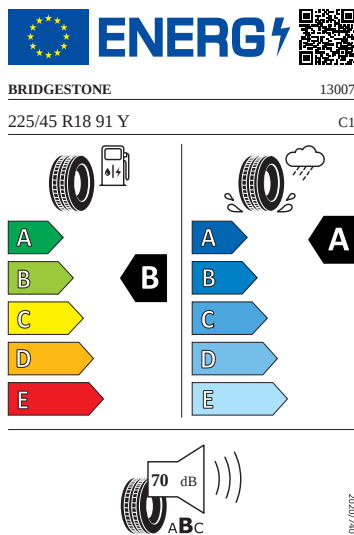

Energetické štítky pneumatik

- Bridgestone 225.0/45.0 R18

- Goodyear 225.0/45.0 R18