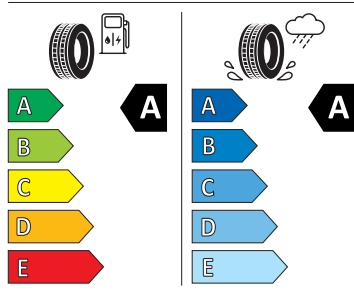

- Loketní opěra "Jumbobox"
- Loketní opěrka vzadu
- Mechanické výškové seřizování obou předních sedadel
- Mlhové světlo a odbočovací světlo
- Nekuřácké provedení
- Opěrky hlavy vzadu
- Parkovací senzory vzadu
- Přídavná spodní ochrana pohonné jednotky
- Prodloužení intervalu údržby
- S deštníkem
- Schránka na brýle
- Síťový program
- Šrouby se zabezpečením proti krádeži (neuzamykatelné)
- Stěrač zadního okna s ostřikovačem a stupňovým intervalem stírání
- Sunset
- Světelný a dešťový asistent
- Světlo pro denní svícení s asistenčním světlem a funkcí Coming Home a Leaving home
- Systém Start/Stop
- Tempomat s omezovačem rychlosti
- Tříbodové automatické bezpečnostní pásy zadní vnější se štítkem ECE
- Tříbodový bezpečnostní pás pro prostřední zadní sedadlo
- Ukazatel stavu kapaliny v ostřikovači
- Upínací přípravek v zavazadlovém prostoru
- Víko schránky před spolujezdcem, s osvětlením
- Virtuální kokpit mini 8"
- Vyhřívání trysky ostřikovačů čelního skla
- Vyhřívání předních sedadel s oddělenou regulací
- Bez odpadkového koše
- Bez přídavného/nezávislého topení
- Infotainment Media 8"
- Potahy sedadel látka
- Regulace sklonu světlometů
- Vyhřívání čelní sklo

Energetické štítky pneumatik

- Continental 205/55 R17

Continental

0358161

205/55 R 17 91 V

C1

2020/740

- Goodyear 205/55 R17