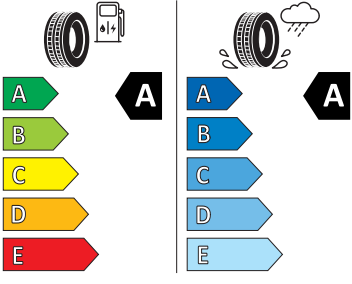

BRIDGESTONE 13952

215/55 R17 94 V C1