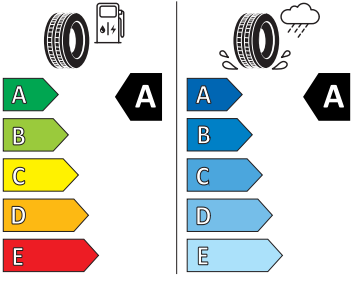

2020/740

- Continental 215.0/55.0 R17

Continental 0358217

215/55 R 17 94 V C1