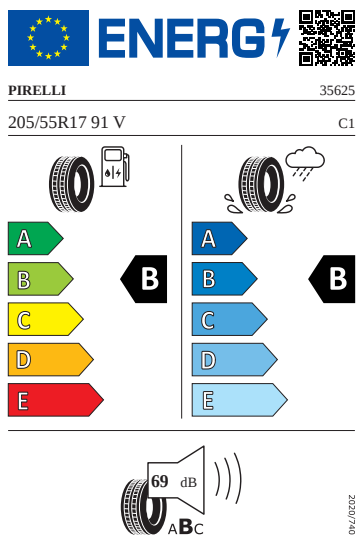

- Parkovací senzory vpředu a vzadu
- Pohon všech kol
- Rozpoznání dopravních značek
- Rozpoznání únavy řidiče
- SmartLink
- Sunset
- Světelný a dešťový senzor
- Tísňové volání eCall+
- Virtuální pedál
- Volba jízdního režimu
- Vyhřívání čelního skla
- Vyhřívání trysky ostřikovačů čelního skla
- Vyhřívání předních sedadel
- Zadní stěrač Aero
- Sada nářadí a zvedák vozu

Energetické štítky pneumatik

- Cinturato P7 205.0/55.0 R17

- Goodyear 205.0/55.0 R17