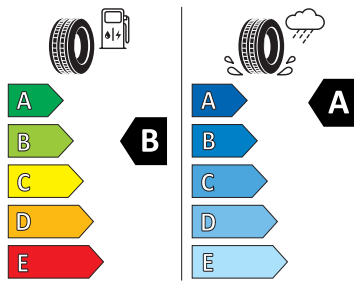

- Mechanické výškové seřizování obou předních sedadel
- Mlhové světlo a odbočovací světlo
- Nekuřácké provedení
- Opěrky hlavy vzadu
- Ozdobné lišty standardní
- Panoramatické střešní okno
- Parkovací senzory vpředu a vzadu
- Přídavná spodní ochrana pohonné jednotky
- Prodloužení intervalu údržby
- Regulace sklonu světlometů autom. dyn. (reguluje se během jízdy)
- S deštníkem
- Síťový program
- Šrouby se zabezpečením proti krádeži (neuzamykatelné)
- Stěrač zadního okna s ostřikovačem a stupňovým intervalem stírání
- Sunset
- Světelný a dešťový asistent
- Světlo pro denní svícení s asistenčním světlem a funkcí Coming Home a Leaving home
- Systém Start/Stop
- Tempomat s omezovačem rychlosti
- Tříbodové automatické bezpečnostní pásy zadní vnější se štítkem ECE
- Tříbodový bezpečnostní pás pro prostřední zadní sedadlo
- Ukazatel stavu kapaliny v ostřikovači
- Upínací přípravek v zavazadlovém prostoru
- Víko schránky před spolujezdcem, s osvětlením
- Virtuální kokpit mini 8"
- Vyhřívání trysky ostřikovačů čelního skla
- Vyhřívání předních sedadel s oddělenou regulací
- Parkovací kamera vzadu
- Bez odpadkového koše
- Bez přídavného/nezávislého topení
- Full LED hlavní světlometry
- Infotainment Media 8"
- Potahy sedadel látka
- Vyhřívání čelní sklo

Energetické štítky pneumatik

- Bridgestone 205.0/50.0 R17

BRIDGESTONE 13650

205/50 R17 89 V C1

2020/740