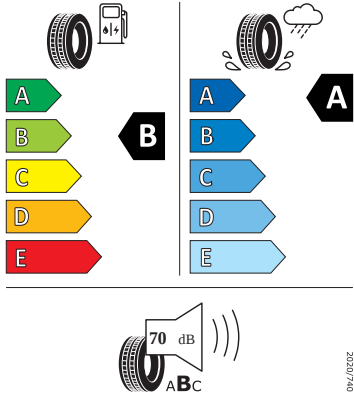

- Mechanické výškové seřizování obou předních sedadel
- Mlhové světlo a odbočovací světlo
- Nekuřácké provedení
- Opěrky hlavy vzadu
- Ozdobné lišty standardní
- Panoramatické střešní okno
- Parkovací senzory vpředu a vzadu
- Přídavná spodní ochrana pohonné jednotky
- Prodloužení intervalu údržby
- Regulace sklonu světlometů autom. dyn. (reguluje se během jízdy)
- S deštníkem
- Síťový program
- Šrouby se zabezpečením proti krádeži (neuzamykatelné)
- Stěrač zadního okna s ostřikovačem a stupňovým intervalem stírání
- Sunset
- Světelný a dešťový asistent
- Světlo pro denní svícení s asistenčním světlem a funkcí Coming Home a Leaving home
- Systém Start/Stop
- Tempomat s omezovačem rychlosti
- Tříbodové automatické bezpečnostní pásy zadní vnější se štítkem ECE
- Tříbodový bezpečnostní pás pro prostřední zadní sedadlo
- Ukazatel stavu kapaliny v ostřikovači
- Upínací přípravek v zavazadlovém prostoru
- Víko schránky před spolujezdcem, s osvětlením
- Virtuální kokpit mini 8"
- Vyhřívání trysky ostřikovačů čelního skla
- Vyhřívání předních sedadel s oddělenou regulací
- Parkovací kamera vzadu
- Bez odpadkového koše
- Bez přídavného/nezávislého topení
- Full LED hlavní světlometry
- Infotainment Media 8"
- Potahy sedadel látka
- Vyhřívání čelní sklo

Energetické štítky pneumatik

- Bridgestone 205.0/50.0 R17

BRIDGESTONE 13650

205/50 R17 89 V C1

2020/740

- GOODYEAR 205.0/50.0 R17

GOODYEAR 546233

205/50R17 89 V C1