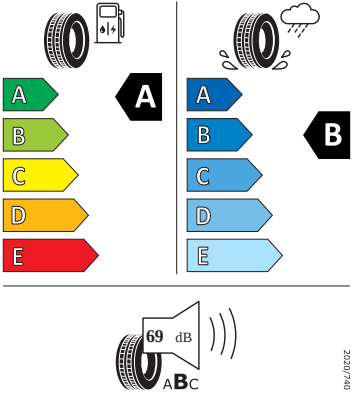

- GOODYEAR 205/55 R16 91H

GOODYEAR

545834

205/55R16 91 H

C1