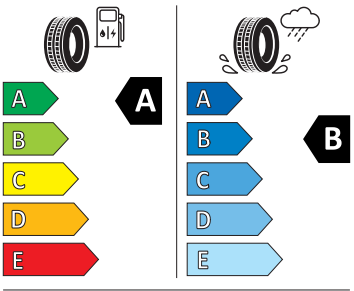

BRIDGESTONE 19111
255/40 R21 102 T XL C1

- Pirelli 235/45 R21 101T XL

PIRELLI

35644

235/45R21 101 T XL

C1

2020/740

- Pirelli 255/40 R21 102T XL