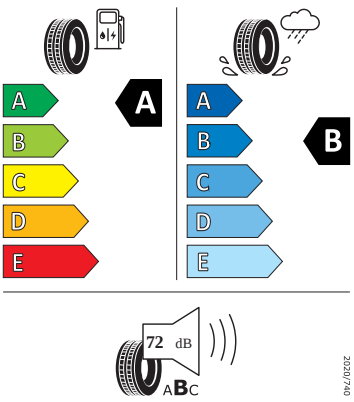

- Bridgestone 255/40 R21 102T XL

BRIDGESTONE 19111
255/40 R21 102 T XL C1