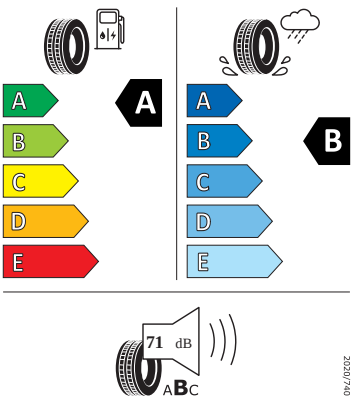

Servisní péče Standard

- Předplacený servis Standard na 5 let, do 60.000 km

Energetické štítky pneumatik

- Bridgestone 235/45 R21 101T XL

BRIDGESTONE 14107
235/45 R21 101 T C1

- Bridgestone 255/40 R21 102T XL