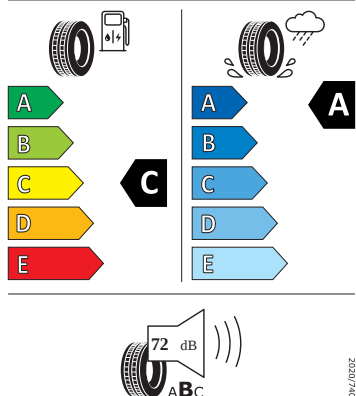

Servisní péče Standard

- Předplacený servis Standard na 5 let, do 60.000 km

Energetické štítky pneumatik

- Bridgestone 225/40 R19 93Y XL

BRIDGESTONE 13013

225/40 R19 93 Y XL C1

- GOODYEAR 225/40 R19 93Y XL