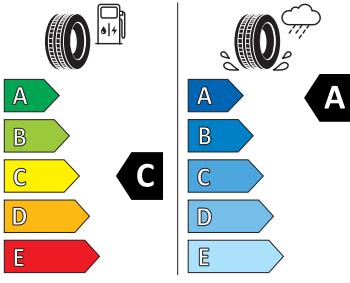

GOODYEAR

546334

225/40R19 93 Y XL

C1

2020/740