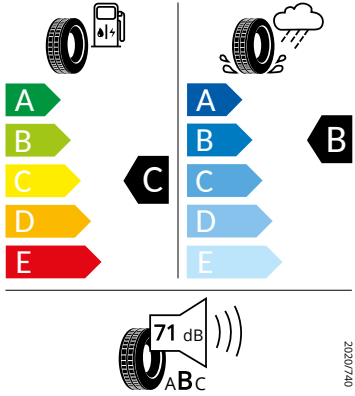

- Kumho 215/45 R16 86H

Kumho 2243983

215/45 R16 86H C1