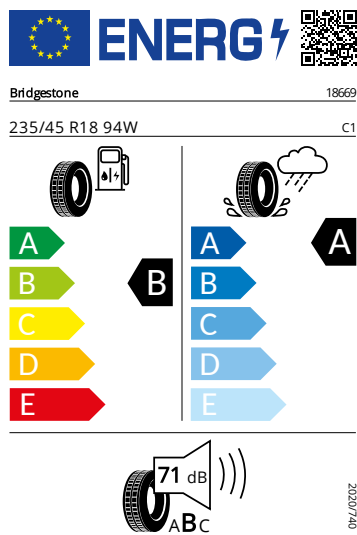

Rádia/telefony/navigace

- Nabíjecí box pro smartphone

Kola

- Kola z lehké slitiny VELA 18" s Aero kry ty

Energetické štítky pneumatik

- Bridgestone 235/45 R18 94W

- Continental 235/45 R18 94W

Continental 358141