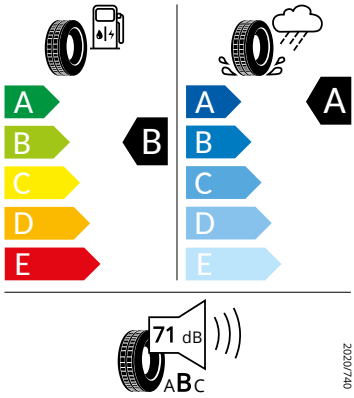

Rádia/telefony/navigace

- Nabíjecí box pro smartphone

Kola

- Kola z lehké slitiny VELA 18" s Aero kry ty

Energetické štítky pneumatik

- Bridgestone 235/45 R18 94W

- Continental 235/45 R18 94W

Continental 358141

235/45 R18 94W C1

2020/740

- GOODYEAR 235/45 R18 94 W

GOODYEAR 548993

235/45 R18 94 W C1

2020/740