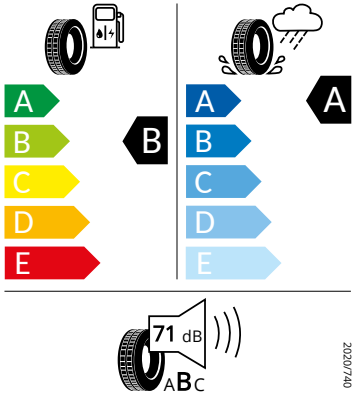

Continental 358141

235/45 R18 94W C1