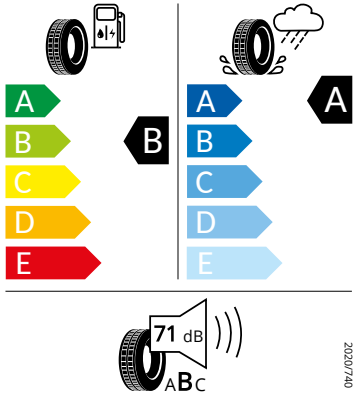

Rezervy/pneumatiky

- Rezervní kolo ocelové neplnohodnotné

Energetické štítky pneumatik

- Bridgestone 235/45 R18 94W

- Continental 235/45 R18 94W

Continental 358141

235/45 R18 94W C1

- GOODYEAR 235/45 R18 94 W