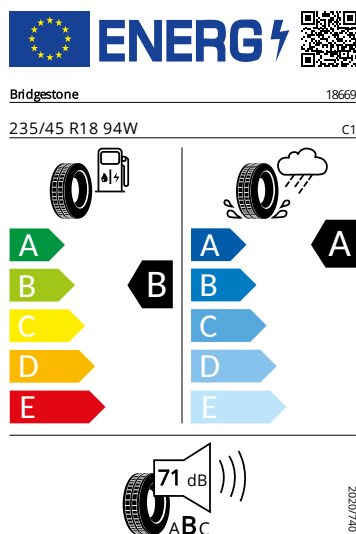

Rezervy/pneumatiky

- Rezervní kolo ocelové neplnohodnotné

Energetické štítky pneumatik

- Bridgestone 235/45 R18 94W

- Continental 235/45 R18 94W

Continental 358141

235/45 R18 94W C1

- GOODYEAR 235/45 R18 94 W