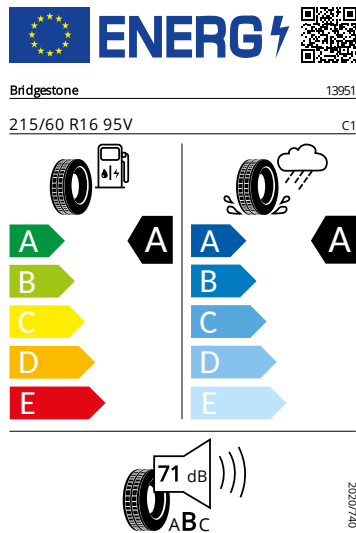

- Vnitřní zpětné zrcátko s automatickým stmíváním

Exteriér

- Kryt vnějšího zpětného zrcátka a různé nastavbové díly v barvě vozidla
- Kola z lehké slitiny Castor 6J x 16"
- Zadní díl výfuku (standardní)
- Vnější zpětné zrcátko vpravo, konvexní
- Vnější zpětné zrcátko vlevo, konvexní
- Uzávěr palivové nádrže
- Pneumatiky 215/60 R16 95V s nízkým valivým odporem
- Nárazníky, standardní
- Kryty pro kola z lehké slitiny

Funkčnost

- Tažné zařízení mechanicky sklopné, el. odjistitelné
- Ochranné lemy blatníků

Interiér

- Dveře a boční obložení
- Dekorační vložky
- Chromový paket
- 6Q2
- Multifunkční volant

Rezervy/pneumatiky

- Rezervní kolo ocelové (plnohodnotné) s příslušenstvím

Energetické štítky pneumatik

- Bridgestone 215/60 R16 95V

- Continental 205/55 R16 91H