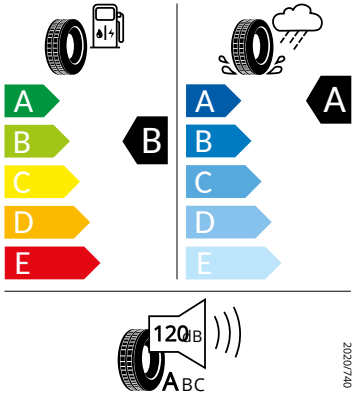

## Energetické štítky pneumatik

- Bridgestone 215/60 R16 95V

- Continental 205/55 R16 91H

Continental Continummer

205/55 R16 91H C1

- Continental 215/60 R16 95V

Continental 358149

215/60 R16 95V C1