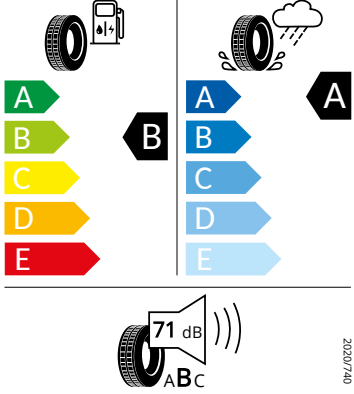

Continental 358141

235/45 R18 94W C1