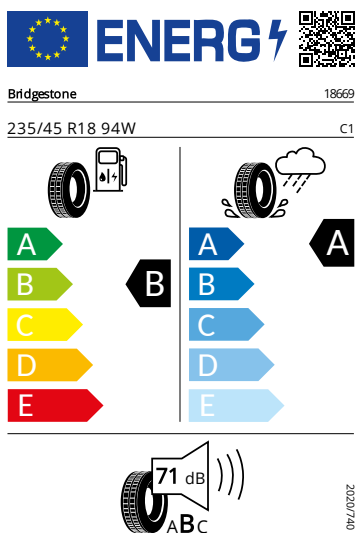

Akční pakety

- Style Top
- Paket Style Plus

Funkčnost

- Nezávislé přídatné topení
- Třetí klíček
- Sklopné tažné zařízení

Energetické štítky pneumatik

- Bridgestone 235/45 R18 94W

- Continental 235/45 R18 94W