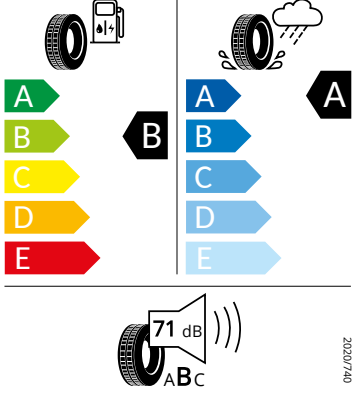

Continental 358141

235/45 R18 94W C1

2020/740

- GOODYEAR 235/45 R18 94 W

GOODYEAR 548993

235/45 R18 94 W C1

2020/740