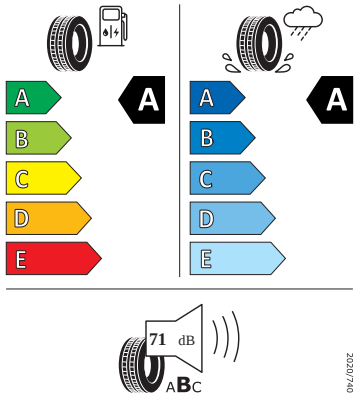

BRIDGESTONE 13233

205/55 R16 91 V C1