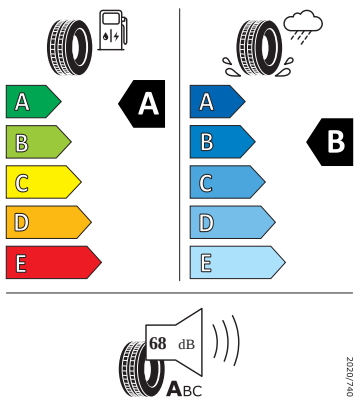

Bezpečnost, funkčnost, komfort

- Automatické stmívání pro vnitřní zp. zrcátko
- 2x USB-C vpředu a 2x USB-C vzadu
- 8 reproduktorů
- Asistent rozjezdu do kopce
- Asistent udržování jízdního pruhu (Lane Assist)
- Bi-LED přední světlomety s přisvěcováním do zatáček
- Bluetooth
- Boční airbagy vpředu s hlavovými airbagy
- DAB - digitální radiopřijem
- Dvouzónový CLIMATRONIC
- El. sklápění pro vnější zpětná zrcátka
- Elektrické ovládání oken vpředu a vzadu
- ESP
- Front Assist - s upozorněním a zabrzděním při hrozící kolizi s vozidly, chodci a cyklisty
- Infotainment Bolero 8"
- Loketní opěra vpředu Jumbo Box
- Maxidot
- Nouzové volání eCall+
- Opěrky hlavy předních sedadel, výškově nastavitelné
- Parkovací senzory vzadu
- Potah sedadel - látka, Suedia
- Přední mlhová světla
- Sada na opravu pneumatik
- Startování tlačítkem, dálkové centrální zamykání
- Sunset
- Světelný a dešťový senzor
- Tempomat s omezovačem rychlosti
- Ukazatel stavu kapaliny v ostříkovači
- Vyhřívání čelního skla
- Vyhřívání trysky ostříkovače čelního skla
- Vyhřívání předních sedadel
- Výškově nastavitelná přední sedadla s bederními opěrkami

Energetické štítky pneumatik

- Bridgestone 205/55 R16 91V

BRIDGESTONE 13233

205/55 R16 91 V C1

- GOODYEAR 205/55 R16 91V

GOODYEAR 577215

205/55R16 91 V C1

- Nexen 205/55 R16 91 V