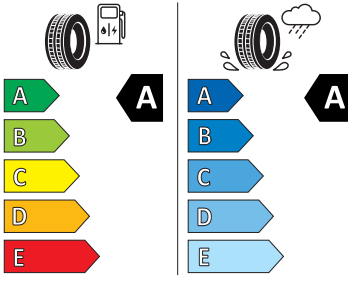

NEXENTIRE

18133

205/55R16 91 V

C1

2020/740