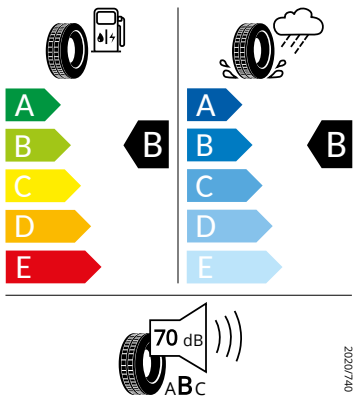

### Energetické štítky pneumatik

- DUNLOP 185/60 R15 84H

DUNLOP

530000

185/60 R15 84H

C1

- Kumho 185/60 R15 84H

Kumho